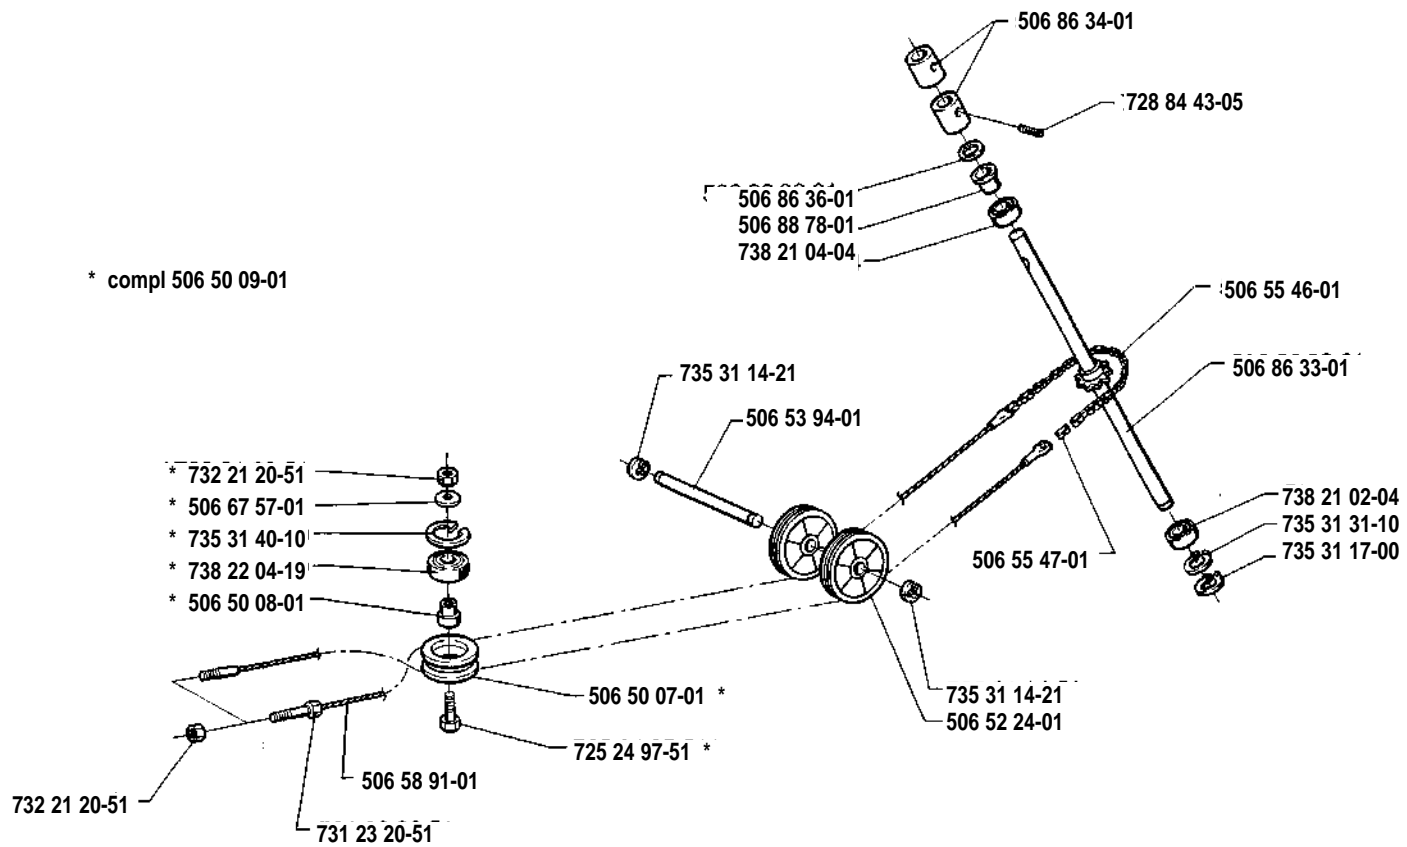

Rider 1200-14

1.1991

Spare parts

Ersatzteile

Pièces détachées

Reserve onderdelen

Repuestos

Reservdelar

A

B

* compl 506 88 67-01
** compl 506 88 70-01

C

D

E

F

G