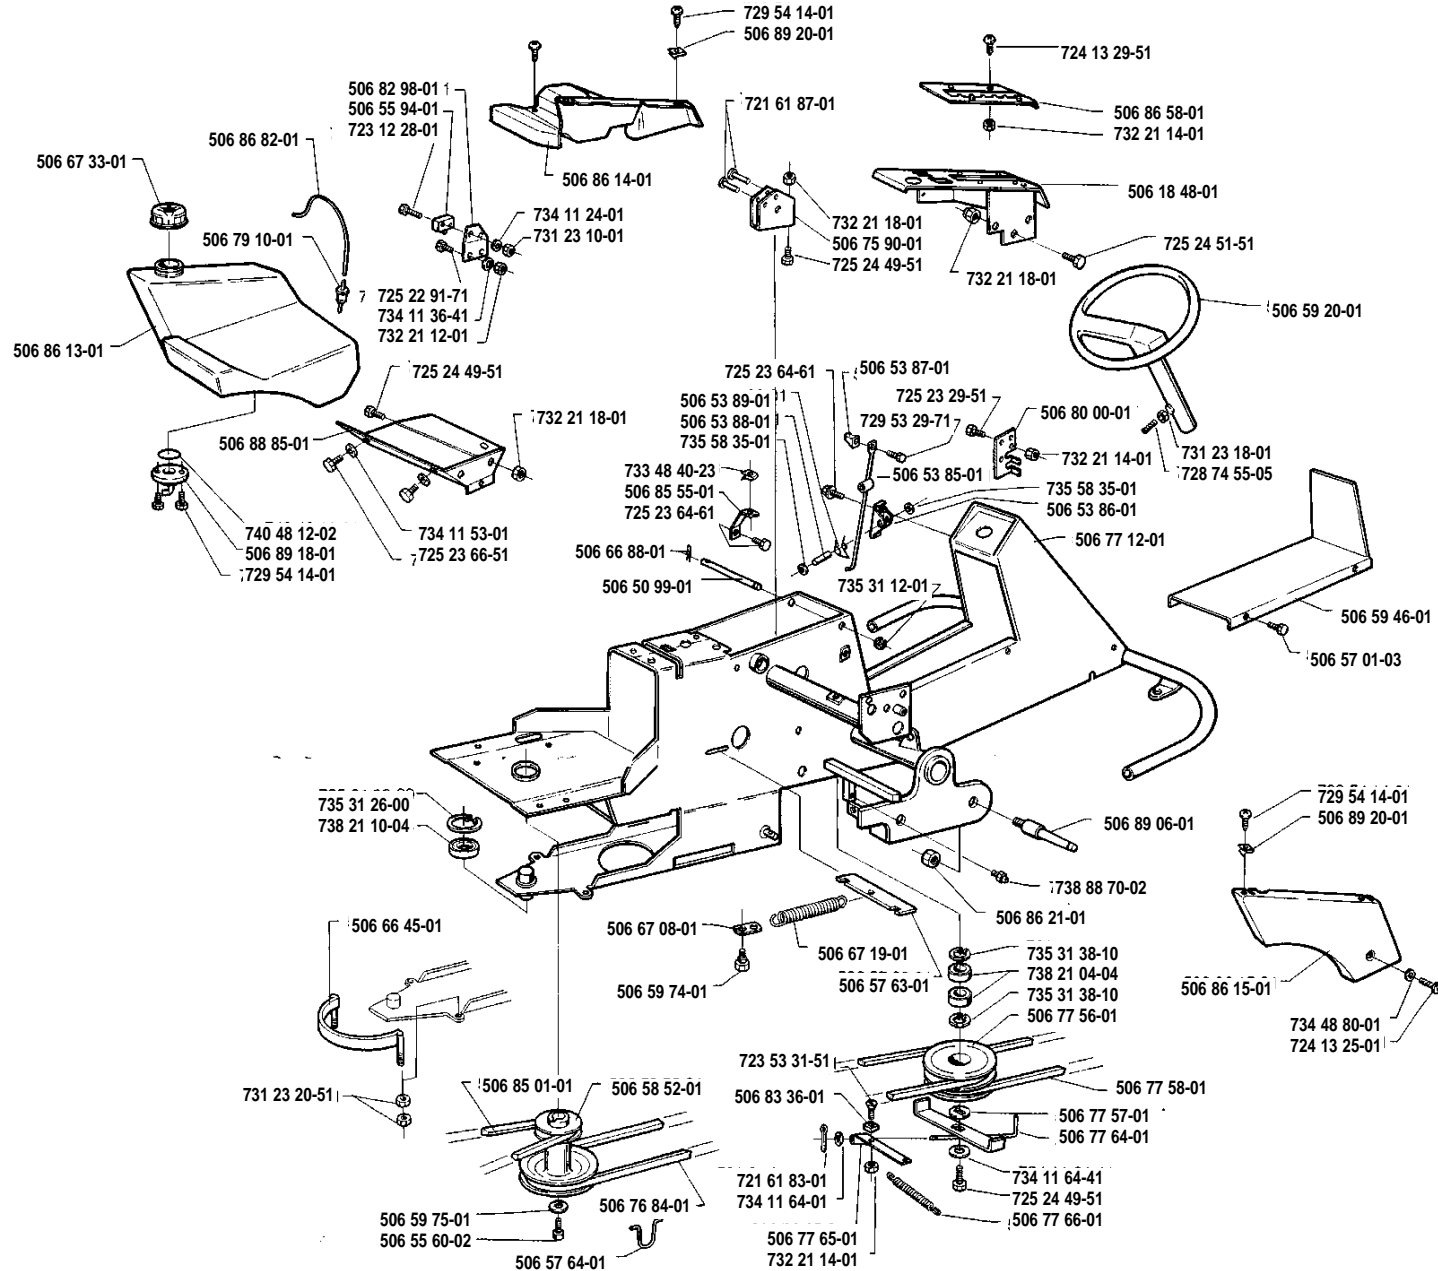

Rider 1200-14

1.1991

Spare parts

Ersatzteile

Pièces détachées

Reserve onderdelen

Repuestos

Reservdelar

A

B

* compl 506 88 67-01
** compl 506 88 70-01

C

D

E

F

G