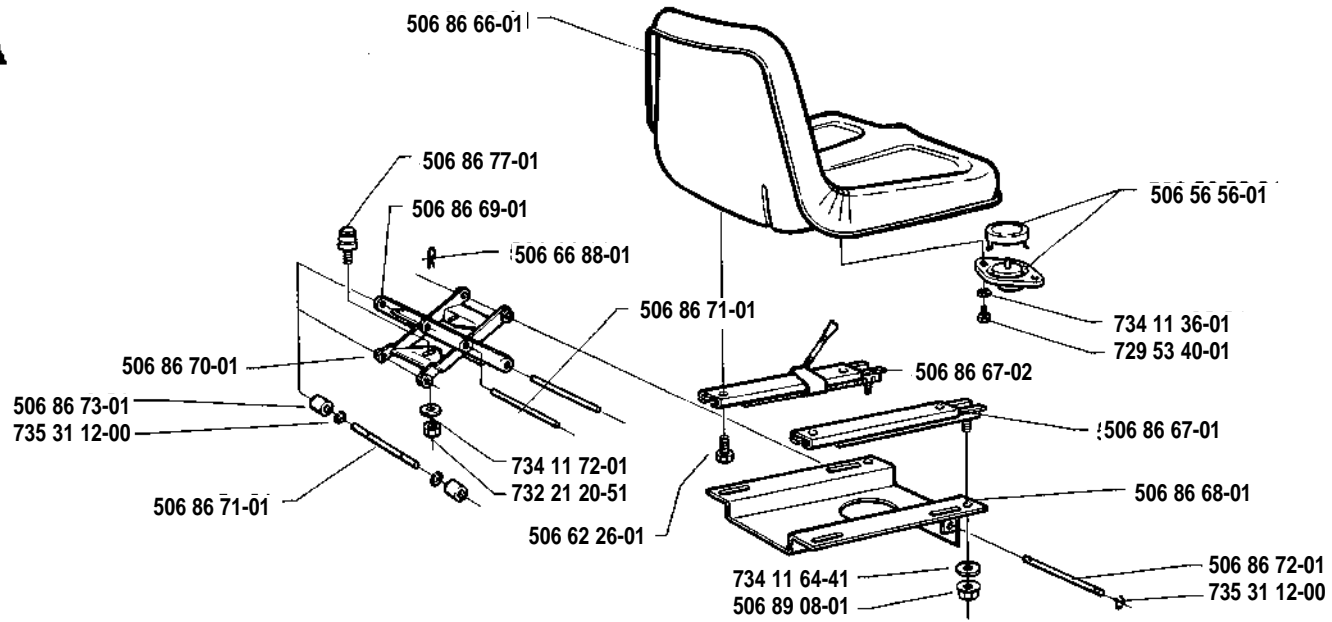

Rider 1200-14

1.1991

Spare parts

Ersatzteile

Pièces détachées

Reserve onderdelen

Repuestos

Reservdelar

A

B

* compl 506 88 67-01
** compl 506 88 70-01

C

D

E

F

G