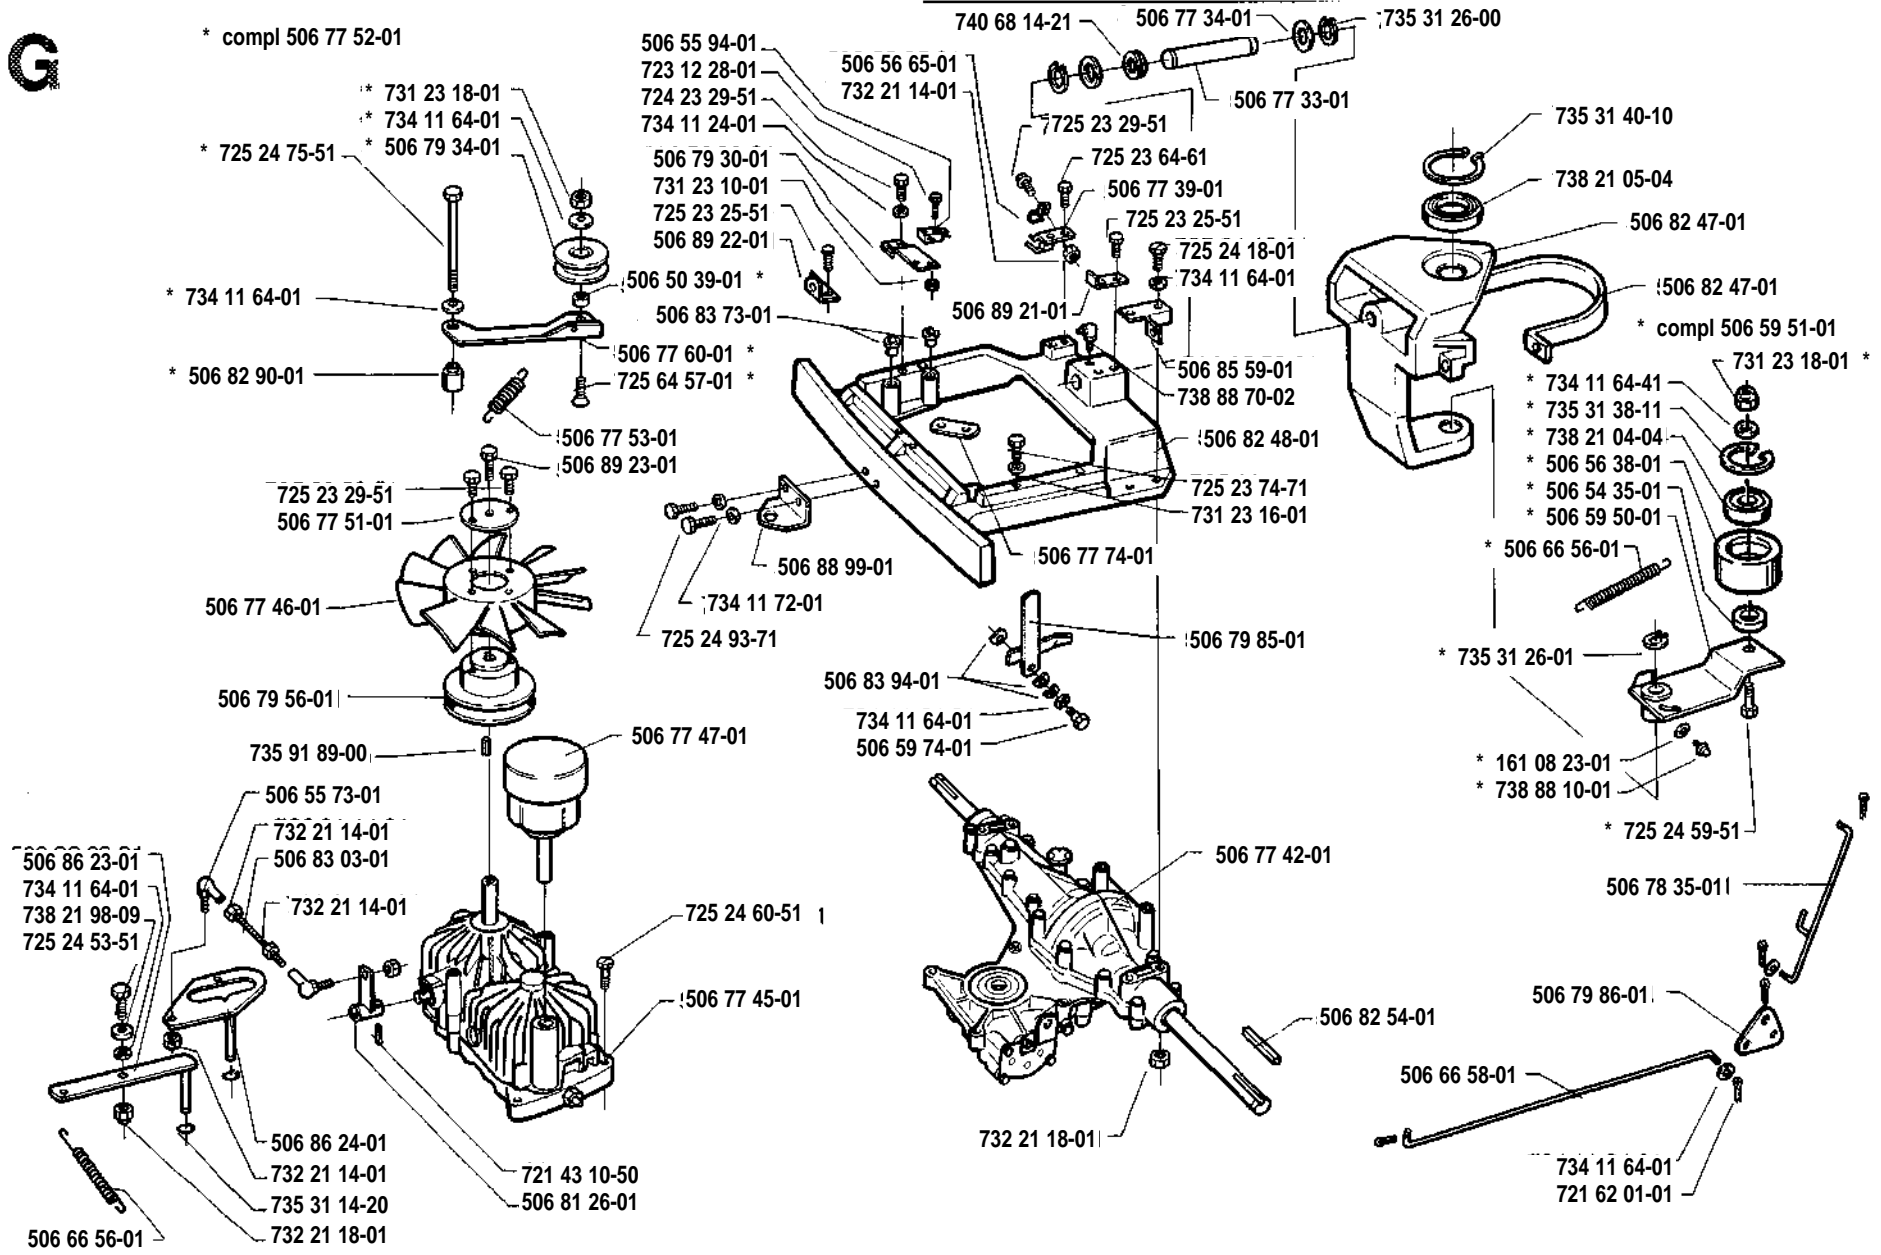

Rider 1200-14

1.1991

Spare parts

Ersatzteile

Pièces détachées

Reserve onderdelen

Repuestos

Reservdelar

A

B

* compl 506 88 67-01
** compl 506 88 70-01

C

D

E

F

G